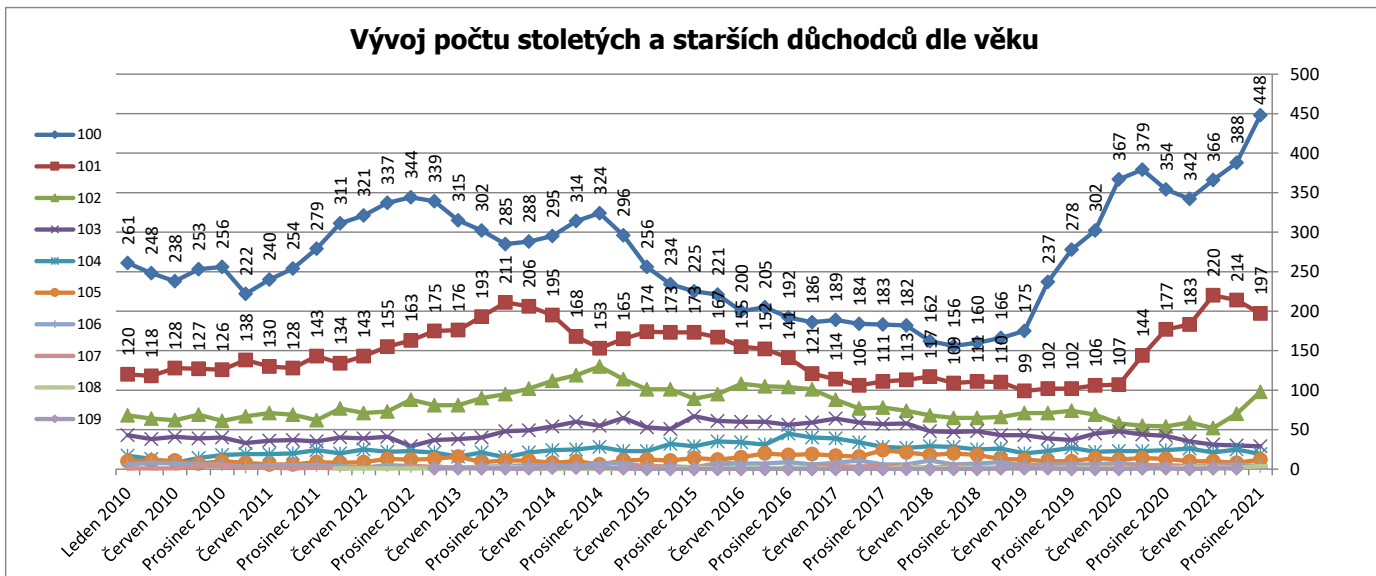

Vývoj počtu stoletých a starších důchodců dle věku