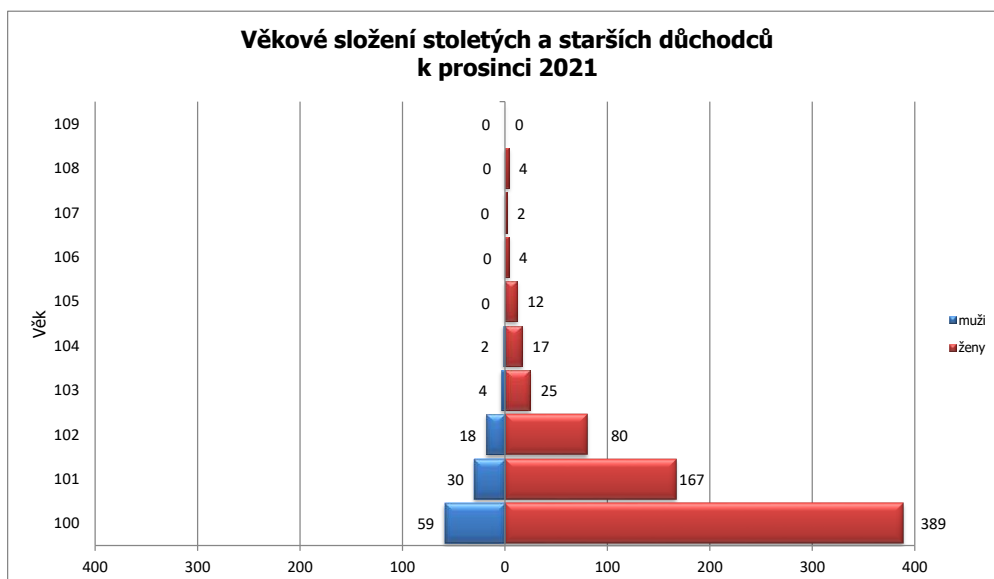

**Století a starší důchodci dle věku, krajů a pohlaví za výplatní měsíc prosinec 2021**

Kraj	Věk	100	101	102	103	104	105	106	107	108	109	Celkem
Hl. m. Praha		83	39	22	4	6	2			2		158
	muži	10	6	4	1	2						23
	ženy	73	33	18	3	4	2			2		135
Středočeský kraj		40	18	7	6	1	1		1	1		75
	muži	6	3	2	2							13
	ženy	34	15	5	4	1	1		1	1		62
Jihočeský kraj		37	13	7	2	2	1	1				63
	muži	5	2									7
	ženy	32	11	7	2	2	1	1				56
Plzeňský kraj		19	7	2	1							29
	muži	2	1									3
	ženy	17	6	2	1							26
Karlovarský kraj		9	7	1	1	1	1					20
	muži	2	1									3
	ženy	7	6	1	1	1	1					17
Ustecký kraj		26	8	5	2	1	3	1				46
	muži	2										2
	ženy	24	8	5	2	1	3	1				44
Liberecký kraj		17	14	3								34
	muži	3	4									7
	ženy	14	10	3								27
Královéhradecký kraj		26	8	5	1	1						41
	muži	5	2									7
	ženy	21	6	5	1	1						34
Pardubický kraj		15	6	5		3				1		30
	muži	1	4	2								7
	ženy	14	2	3		3				1		23
Kraj Vysočina		18	13	5	1							37
	muži	1	4	1								6
	ženy	17	9	4	1							31
Jihomoravský kraj		56	24	10	6	2	2	2				102
	muži	10	1									11
	ženy	46	23	10	6	2	2	2				91
Olomoucký kraj		25	12	5	2	1	1		1			47
	muži	5	3									8
	ženy	20	12	2	2	1	1		1			39
Zlínský kraj		31	6	8	1							46
	muži	2	4	1								7
	ženy	29	6	4								39
Moravskoslezský kraj		46	22	13	2	1	1					85
	muži	5	2	2								9
	ženy	41	20	11	2	1	1					76
Česká republika		448	197	98	29	19	12	4	2	4	0	813
	muži	59	30	18	4	2	0	0	0	0	0	113
	ženy	389	167	80	25	17	12	4	2	4	0	700

Poznámky:

Nejstarší důchodce je žena narozená v roce 1913 (108 let) žijící v Pardubickém kraji.

Nejstarší důchodce mužského pohlaví žije v kraji Hlavní město Praha, narozen byl v roce 1917 a je mu 104 let.